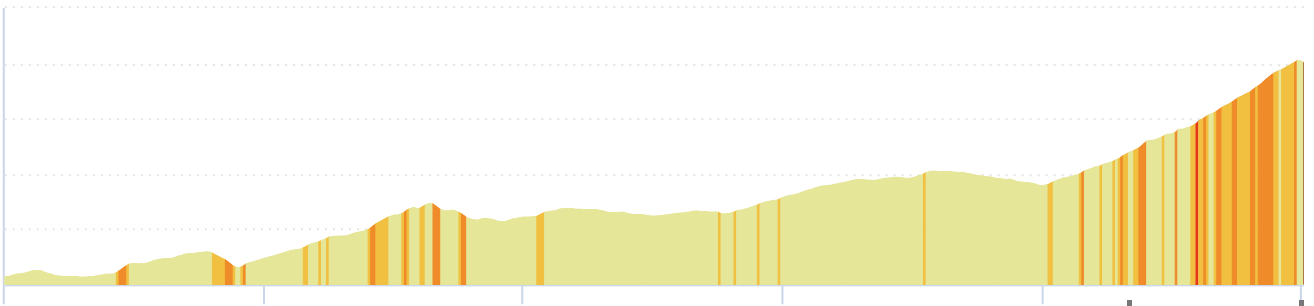

12479771 | Ciclismo - Strada | **Cottanello completo**

Via Baciabove -> Piane

65.266 km \uparrow 1457 m \downarrow 640 m \blacktriangle 31 m \blacktriangle 849 m

12479753 | Ciclismo - Strada | Collalto medio

Via Baciabove -> Piane

50.057 km \uparrow 1096 m \downarrow 280 m \blacktriangle 31 m \blacktriangle 854 m

<5% <7% <10% <15% >15%

31m 854m 1096m 280m

5 km

12479742 | Ciclismo - Strada | Cottanello lungo

Via Baciabove -> Piane

165.266 km \uparrow 1457 m \downarrow 640 m \blacktriangle 31 m \blacktriangle 849 m

31m 849m 1457m 640m

12479763 | Ciclismo - Strada | Collalto ritorno

Piane -> Via Baciabove

45.925 km 368 m 1183 m 25 m 854 m