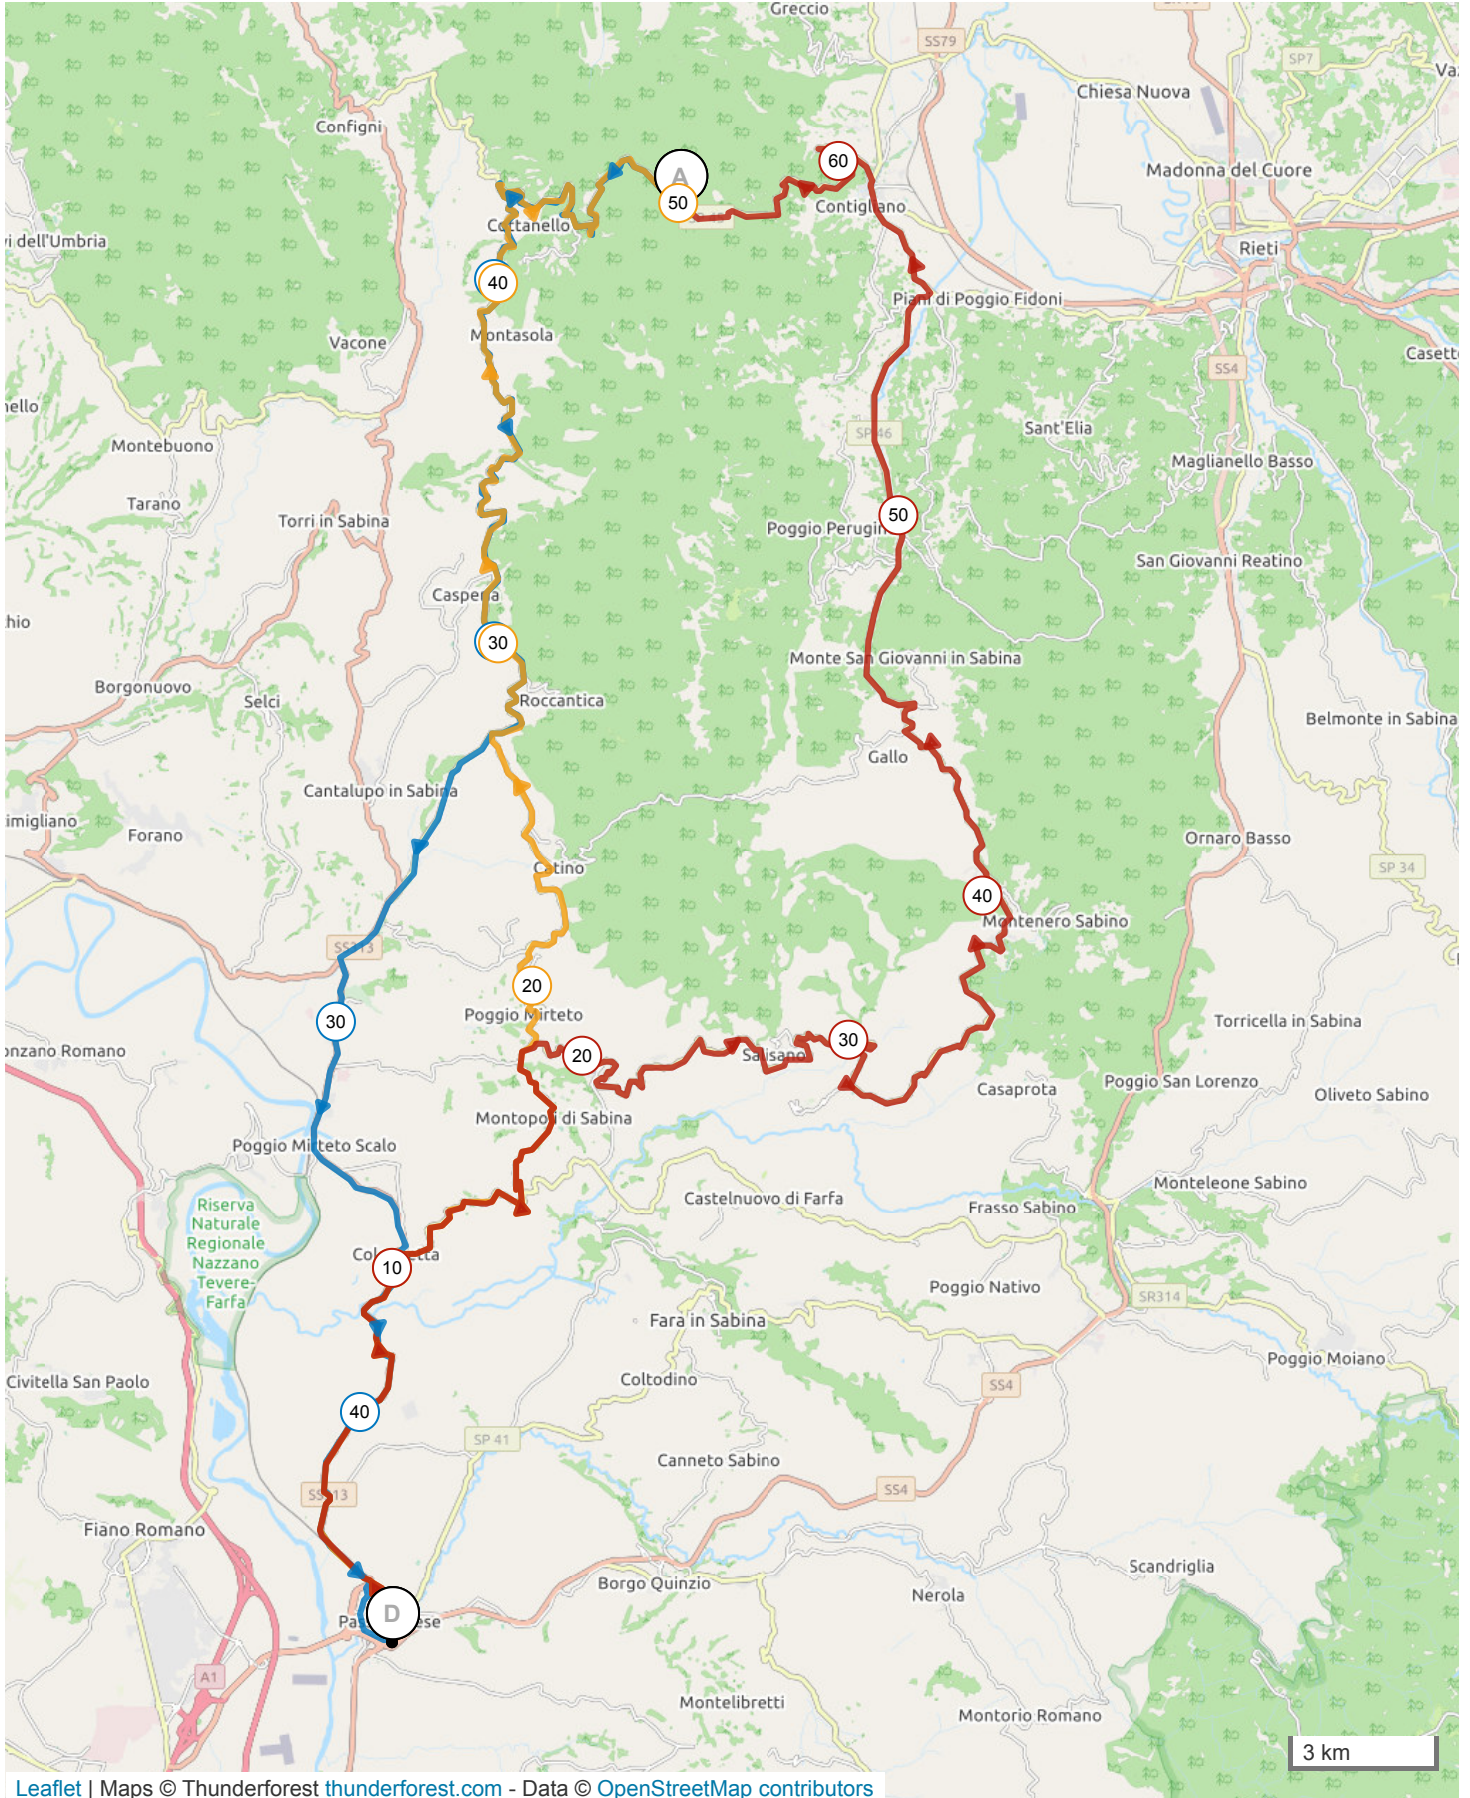

12479771 | Ciclismo - Strada | **Cottanello completo**

Via Baciabove -> Piane

65.266 km \uparrow 1457 m \downarrow 640 m \blacktriangle 31 m \blacktriangle 849 m

12479753 | Ciclismo - Strada | Collalto medio

Via Baciabove -> Piane

50.057 km \uparrow 1096 m \downarrow 280 m \blacktriangle 31 m \blacktriangle 854 m

<5% <7% <10% <15% >15%

31m 854m 1096m 280m

5 km

12479742 | Ciclismo - Strada | Cottanello lungo

Via Baciabove -> Piane

165.266 km \uparrow 1457 m \downarrow 640 m \blacktriangle 31 m \blacktriangle 849 m

31m 849m 1457m 640m

12479763 | Ciclismo - Strada | Collalto ritorno

Piane -> Via Baciabove

45.925 km 368 m 1183 m 25 m 854 m

<5% <7% <10% <15% >15%

25m 854m 368m 1183m

Leaflet | Maps © Thunderforest thunderforest.com - Data © OpenStreetMap contributors

Il diritto di riproduzione è riservato unicamente ad un utilizzo personale e privato (no uso commerciale).
Quando si pratica la vostra attività, rispettate le proprietà e le strade private.