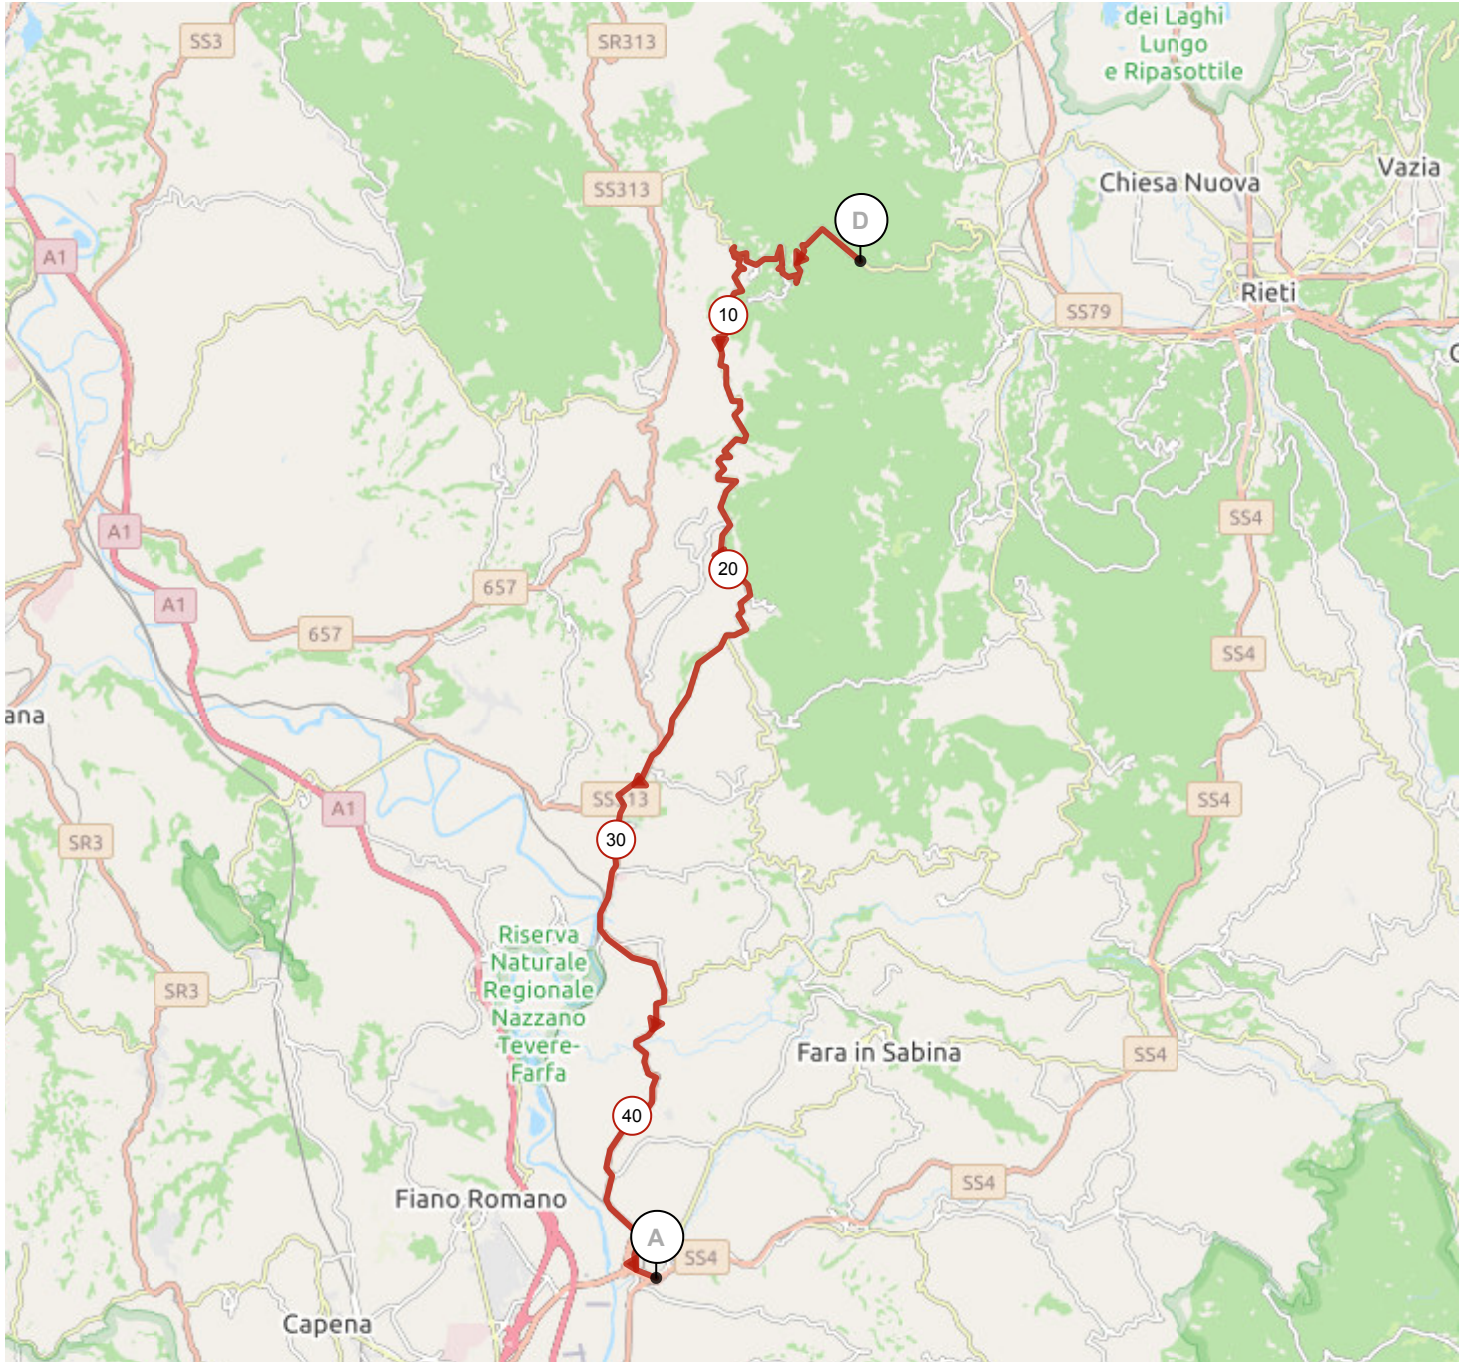

Via Baciabove -> Piane

50.057 km \uparrow 1096 m \downarrow 280 m \blacktriangle 31 m \blacktriangle 854 m

<5% <7% <10% <15% >15%

31m 854m 1096m 280m

5 km

12479742 | Ciclismo - Strada | Cottanello lungo

Via Baciabove -> Piane

165.266 km \uparrow 1457 m \downarrow 640 m \blacktriangle 31 m \blacktriangle 849 m

31m 849m 1457m 640m

12479763 | Ciclismo - Strada | Collalto ritorno

Piane -> Via Baciabove

45.925 km 368 m 1183 m 25 m 854 m

<5% <7% <10% <15% >15%

25m 854m 368m 1183m

Leaflet | Maps © Thunderforest thunderforest.com - Data © OpenStreetMap contributors

Il diritto di riproduzione è riservato unicamente ad un utilizzo personale e privato (no uso commerciale).
Quando si pratica la vostra attività, rispettate le proprietà e le strade private.

© 2021 Openrunner