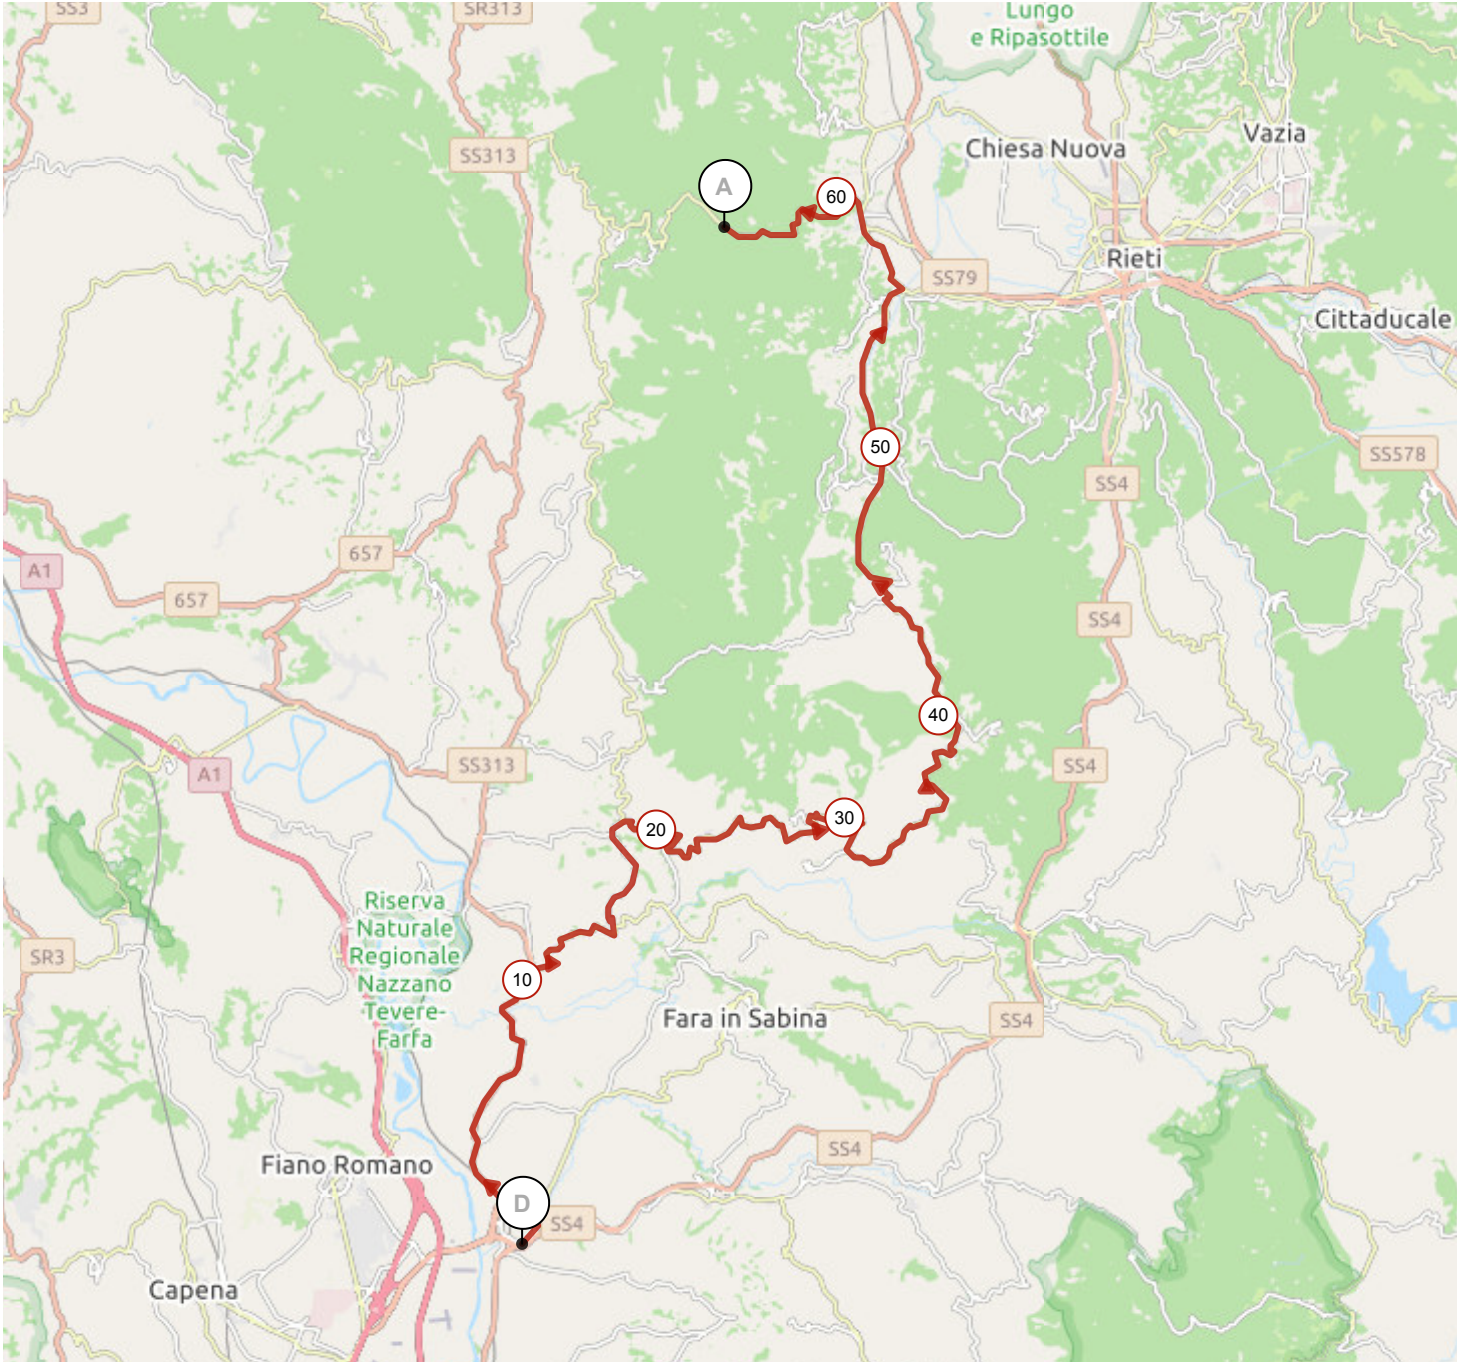

12479771 | Ciclismo - Strada | **Cottanello completo**

Via Baciabove -> Piane

65.266 km \uparrow 1457 m \downarrow 640 m \blacktriangle 31 m \blacktriangle 849 m

12479753 | Ciclismo - Strada | Collalto medio

Via Baciabove -> Piane

50.057 km \uparrow 1096 m \downarrow 280 m \blacktriangle 31 m \blacktriangle 854 m

<5% <7% <10% <15% >15%

31m 854m 1096m 280m

5 km

12479742 | Ciclismo - Strada | Cottanello lungo

Via Baciabove -> Piane

165.266 km \uparrow 1457 m \downarrow 640 m \blacktriangle 31 m \blacktriangle 849 m

31m 849m 1457m 640m

12479763 | Ciclismo - Strada | Collalto ritorno

Piane -> Via Baciabove

45.925 km 368 m 1183 m 25 m 854 m

<5% <7% <10% <15% >15%

25m 854m 368m 1183m

Leaflet | Maps © Thunderforest thunderforest.com - Data © OpenStreetMap contributors

Il diritto di riproduzione è riservato unicamente ad un utilizzo personale e privato (no uso commerciale).
Quando si pratica la vostra attività, rispettate le proprietà e le strade private.