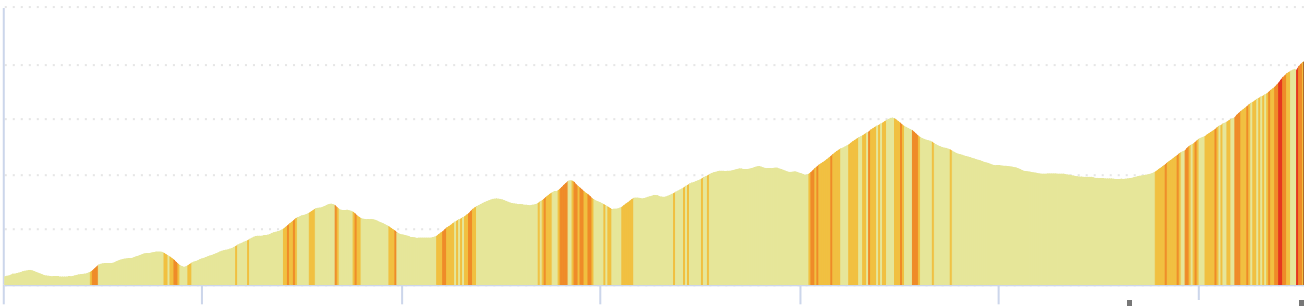

12479771 | Ciclismo - Strada | **Cottanello completo**

Via Baciabove -> Piane

65.266 km \uparrow 1457 m \downarrow 640 m \blacktriangle 31 m \blacktriangle 849 m

12479753 | Ciclismo - Strada | Collalto medio

Via Baciabove -> Piane

50.057 km \uparrow 1096 m \downarrow 280 m \blacktriangle 31 m \blacktriangle 854 m

<5% <7% <10% <15% >15%

31m 854m 1096m 280m

5 km

12479742 | Ciclismo - Strada | Cottanello lungo

Via Baciabove -> Piane

165.266 km \uparrow 1457 m \downarrow 640 m \blacktriangle 31 m \blacktriangle 849 m

31m 849m 1457m 640m

12479763 | Ciclismo - Strada | Collalto ritorno

Piane -> Via Baciabove

45.925 km 368 m 1183 m 25 m 854 m