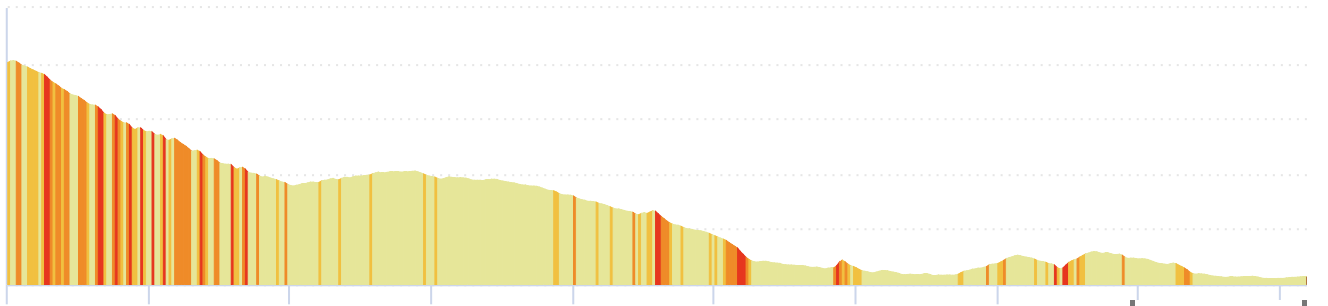

Leaflet | Maps © Thunderforest thunderforest.com - Data © OpenStreetMap contributors

Il diritto di riproduzione è riservato unicamente ad un utilizzo personale e privato (no uso commerciale).
Quando si pratica la vostra attività, rispettate le proprietà e le strade private.

© 2021 Openrunner