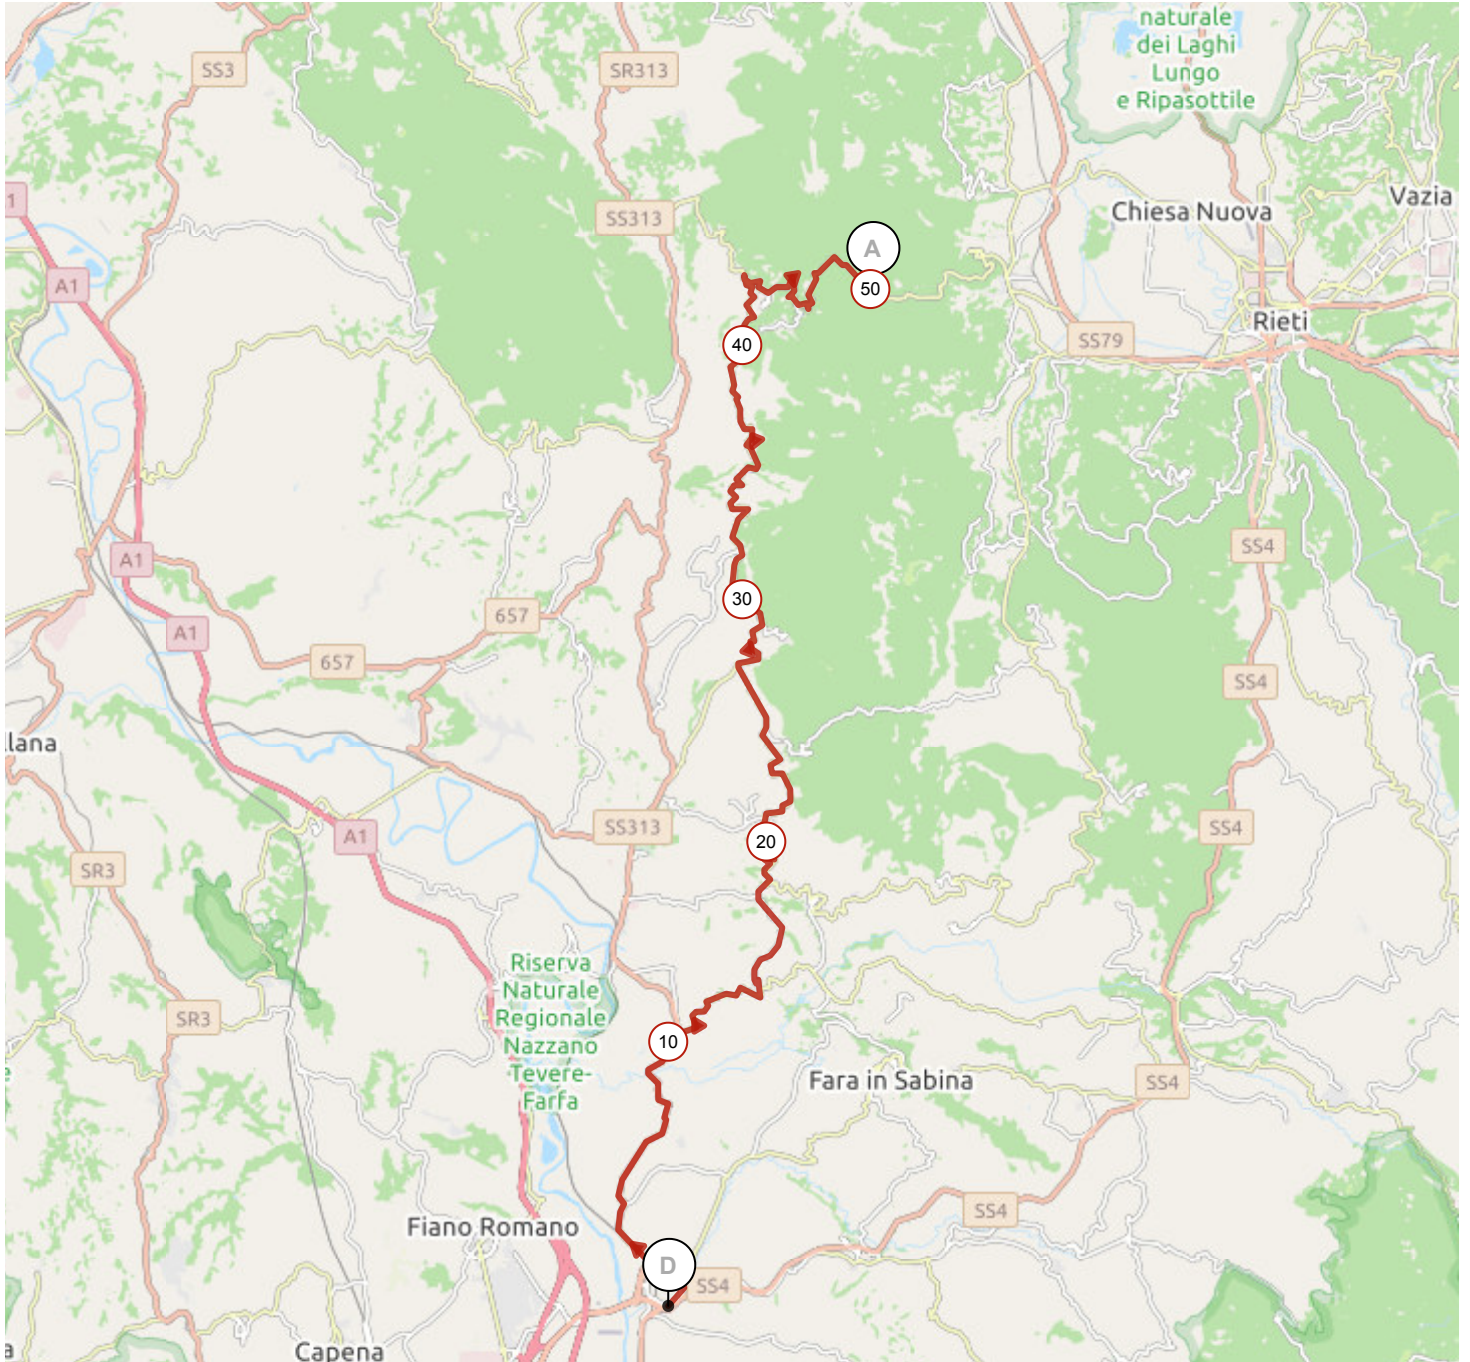

12479771 | Ciclismo - Strada | **Cottanello completo**

Via Baciabove -> Piane

65.266 km \uparrow 1457 m \downarrow 640 m \blacktriangle 31 m \blacktriangle 849 m

12479753 | Ciclismo - Strada | Collalto medio

Via Baciabove -> Piane

50.057 km \uparrow 1096 m \downarrow 280 m \blacktriangle 31 m \blacktriangle 854 m

<5% <7% <10% <15% >15%

31m 854m 1096m 280m

5 km

12479742 | Ciclismo - Strada | Cottanello lungo

Via Baciabove -> Piane

165.266 km \uparrow 1457 m \downarrow 640 m \blacktriangle 31 m \blacktriangle 849 m

31m 849m 1457m 640m

12479763 | Ciclismo - Strada | Collalto ritorno

Piane -> Via Baciabove

45.925 km 368 m 1183 m 25 m 854 m

<5% <7% <10% <15% >15%

25m 854m 368m 1183m

Leaflet | Maps © Thunderforest thunderforest.com - Data © OpenStreetMap contributors

Il diritto di riproduzione è riservato unicamente ad un utilizzo personale e privato (no uso commerciale).
Quando si pratica la vostra attività, rispettate le proprietà e le strade private.